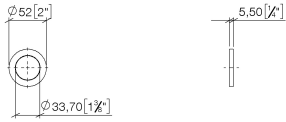

12 730 970

- Roseta Ø 52 mm

Se puede combinar solo con juegos de montaje final

33800875-FF / 33805875-FF / 33816875-FF /
33818875-FF / 33826875-FF / 13700845-FF /
13700846-FF / 20713845-FF / 20713846-FF /

12 730 970

mm [inches]

12 730 970

Piezas para otros
acabados pueden
encontrarse aquí:
Platino cepillado

Lista de piezas de recambios

N°	Número de artículo	Denominación	Cantidad de montaje	Plazo de entrega
1	90 14 10 043 00 90	sello	1	2